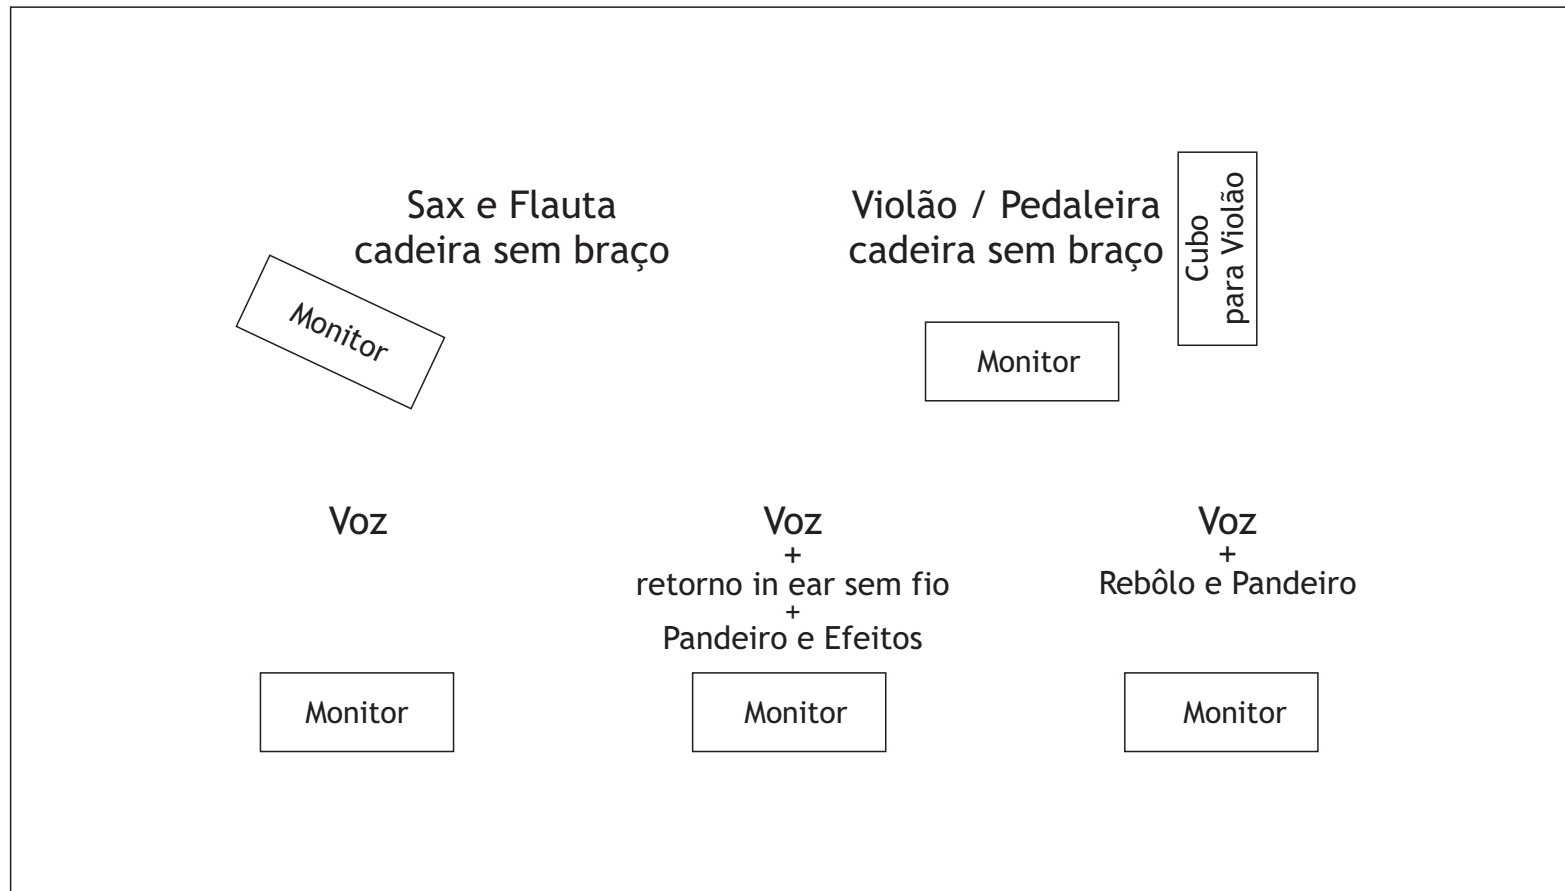

Mapa de Palco

Cama de Voz e Banda (formato reduzido)

Produção: Priscila Souza

71 8810.0733 / www.camadevoz.com.br / camadevoz@camadevoz.com.br